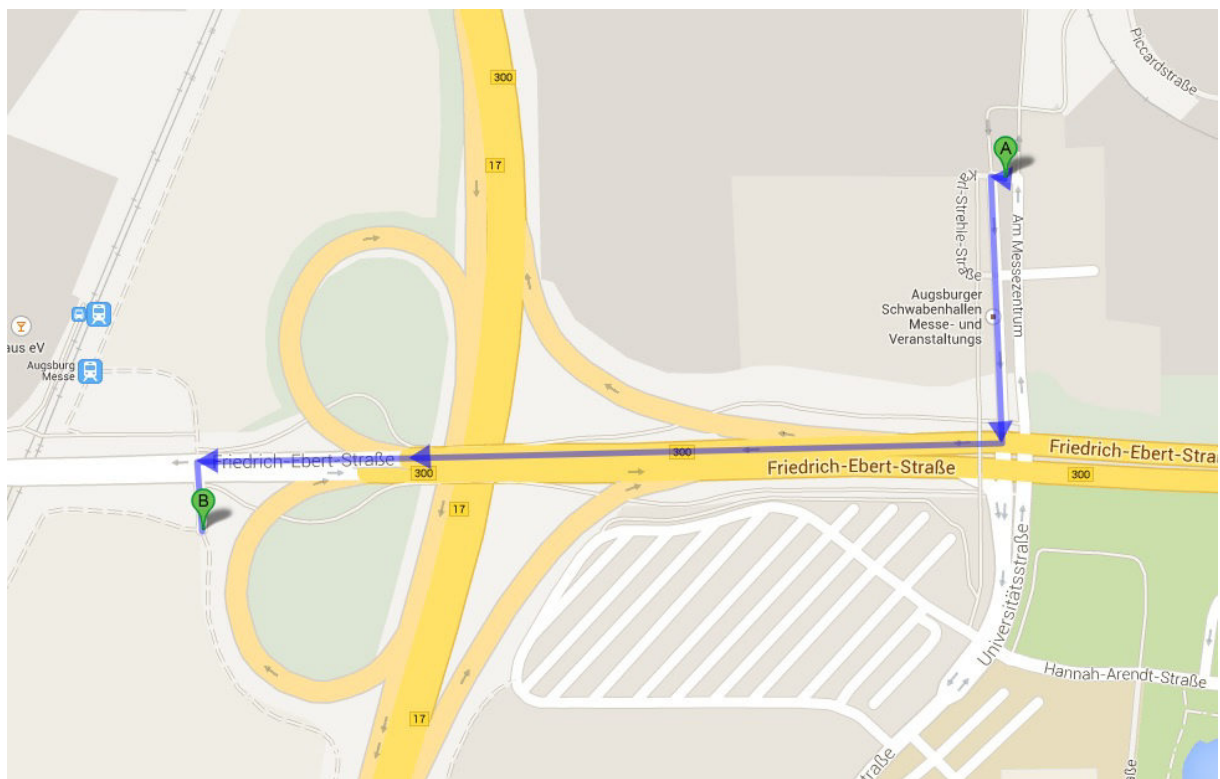

## PKW-Hänger und LKW Stellplatz für Aussteller

Gelände verlassen und rechts in die Friedrich-Ebert-Straße (Richtung Göggingen) abbiegen.

Vor der S-Bahn Überführung befindet sich auf der linken Seite eine mit „LKW Stellplatz“ gekennzeichnete Auffahrt.

Entfernung: 850m

messe **augsburg**